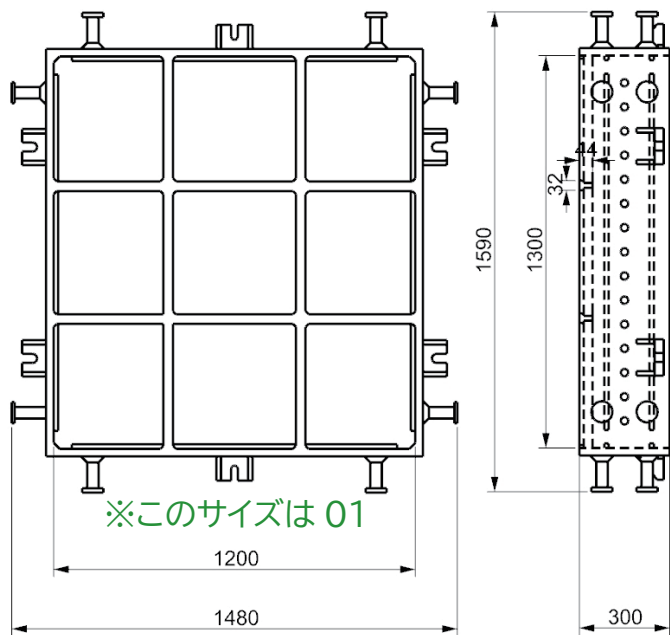

サイズは5種類

Frame-01 (1300×1200×300)

Frame-02 (1500×1500×250)

Frame-03 (1500×1500×400)

Frame-04 (1810×1130×250)

Frame-05 (1810×1130×400)

サイズ・値段

品番		材質	参考重量	吊手数	クランプ数	標準価格
1300*1200 H300	FRAME 01	F C D 4 5 0	360kg	4面 2段	6箇所	283,000
1500*1500 H250	FRAME 02	F C D 4 5 0	430kg	2面 2段	6箇所	343,000
1500*1500 H400	FRAME 03	F C D 4 5 0	560kg	2面 2段	6箇所	443,000
1810*1130 H250	FRAME 04	F C D 4 5 0	440kg	2面 2段	8箇所	353,000
1810*1130 H400	FRAME 05	F C D 4 5 0	600kg	2面 2段	8箇所	473,000