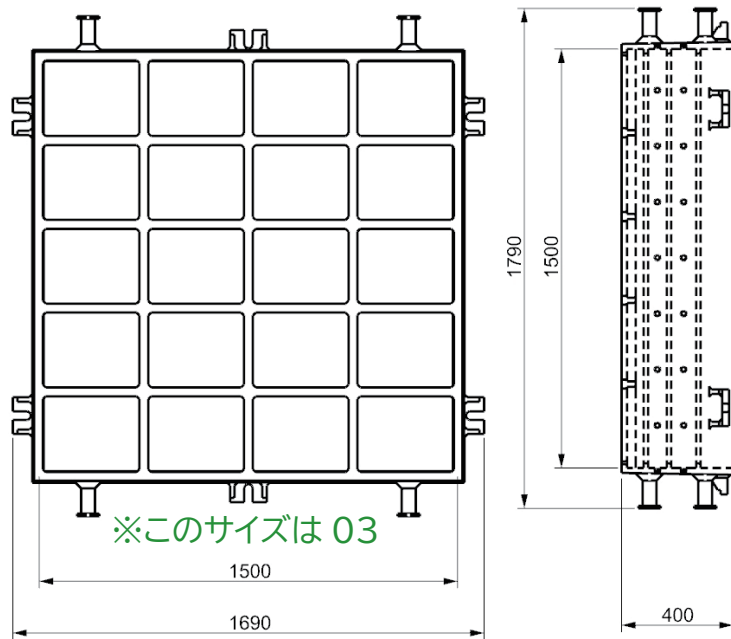

サイズは5種類

Frame-01 (1300×1200×300)

Frame-02 (1500×1500×250)

Frame-03 (1500×1500×400)

Frame-04 (1810×1130×250)

Frame-05 (1810×1130×400)

サイズ・値段

品番		材質	参考重量	吊手数	クランプ数	標準価格
1300*1200 H300	FRAME 01	F C D 4 5 0	360kg	4面 2段	6箇所	283,000
1500*1500 H250	FRAME 02	F C D 4 5 0	430kg	2面 2段	6箇所	343,000
1500*1500 H400	FRAME 03	F C D 4 5 0	560kg	2面 2段	6箇所	443,000
1810*1130 H250	FRAME 04	F C D 4 5 0	440kg	2面 2段	8箇所	353,000
1810*1130 H400	FRAME 05	F C D 4 5 0	600kg	2面 2段	8箇所	473,000